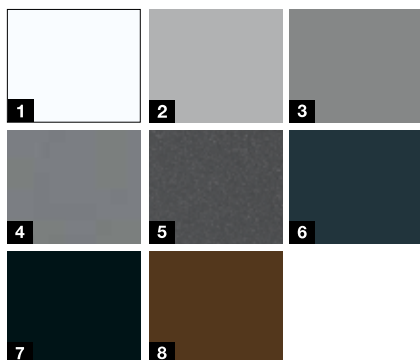

1

2

3

4

5

6

7

- 1 **Robusta superficie Woodgrain** con original diseño de corte de sierra en blanco tráfico RAL 9016
- 2 Aluminio blanco RAL 9006
- 3 Aluminio gris RAL 9007
- 4 Antracita metalizado CH 703
- 5 Gris antracita RAL 7016
- 6 Negro intenso RAL 9005
- 7 Marrón tierra RAL 8028

RC2-Seguridad de serie

Colores de promoción***

(sin incremento de precio)

- 1 Blanco tráfico RAL 9016
- 2 Aluminio blanco RAL 9006
- 3 Aluminio gris RAL 9007
- 4 Aluminio gris CH 907
- 5 Antracita metalizado CH 703
- 6 Gris antracita RAL 7016
- 7 Negro intenso RAL 9005
- 8 Marrón tierra RAL 8028

Thermo65
con acristalamiento

desde **1949 €***

Modelo 610S

Modelo 700S

Modelo 860S

Colores de promoción***

(sin incremento de precio)

- 1 Blanco tráfico RAL 9016 mate
- 2 Aluminio blanco RAL 9006
- 3 Aluminio gris CH 907
- 4 Antracita metalizado CH 703
- 5 Gris antracita RAL 7016
- 6 Negro intenso RAL 9005
- 7 Marrón tierra RAL 8028

- 1 Blanco tráfico RAL 9016
- 2 Gris antracita RAL 7016
- 3 Marrón tierra RAL 8028
- 4 Antracita metalizado CH 703

Incremento

200 €*

Acabados decorativos***

- 1 Decograin Golden Oak
- 2 Decograin Dark Oak
- 3 Decograin Night Oak
- 4 Decograin Titan Metallic CH 703